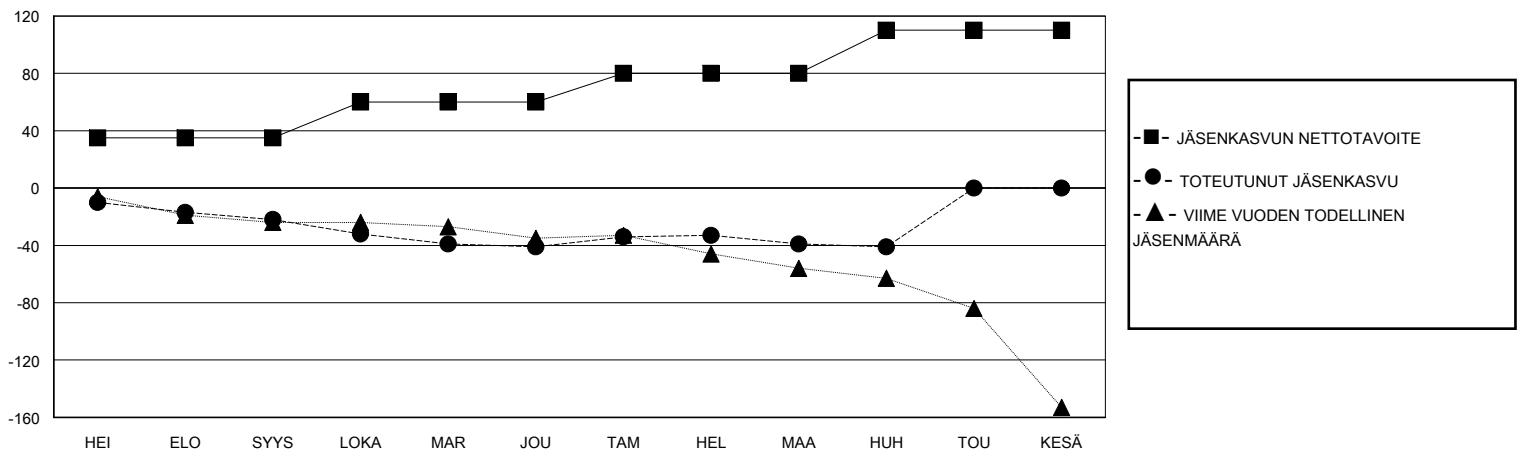

MONTHLY MEMBERSHIP PROGRESS REPORT

District 107 K

Results as of: 5/31/2020

GMT:

SIJAINTI FINLAND

GMT VAALIPIIRI

Klubit				jäsentä			
TULOKSET 2019-2020				TULOKSET 2019-2020			
NELJÄNNES	UUDEN KLUBIN TAVOITE	UUDET KLUBIT	LOPETETUT KLUBIT	NELJÄNNES	JÄSENKASVUN NETTOTOIVOITE	TOTEUTUNUT JÄSENKASVU	POISTETUT JÄSENET (mukaan lukien siirrot)
HEI/ELO/SYYS	0	0	1	HEI/ELO/SYYS	35	4	26
LOKA/MAR/JOU	0	0	0	LOKA/MAR/JOU	25	13	32
TAM/HEL/MAA	0	0	0	TAM/HEL/MAA	20	19	17
HUH/TOU/KESÄ	0	0	0	HUH/TOU/KESÄ	30	4	6

TAVOITTEET JA UUDET KLUBIT, KUMULATIIVINEN

TAVOITTEET JA JÄSENET, KUMULATIIVINEN

LAKKAUTETUT KLUBIT: 1

25 CLUBS OF 52 LISÄNNY YHDEN TAI USEAMMAN UUTTA JÄSENTÄ

SUKUPUOLIJAKAUMA

MIES 1,014 (80.80%)
NAINEN 241 (19.20%)