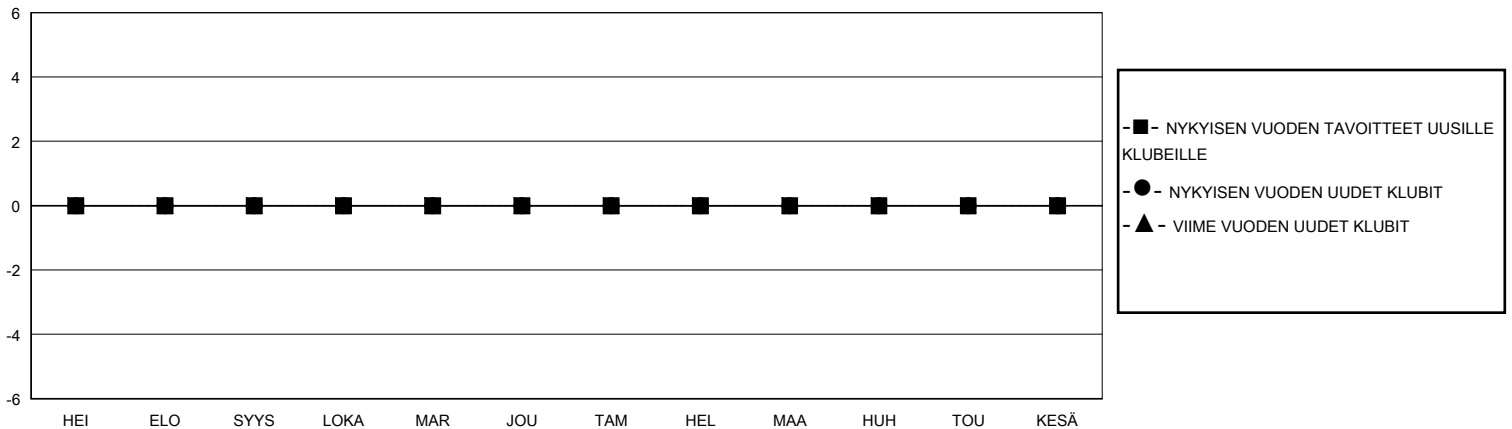

MONTHLY MEMBERSHIP PROGRESS REPORT

District 107 K

Results as of: 5/31/2020

GMT:

SIJAINTI FINLAND

GMT VAALIPIIRI

Klubit				jäsentä			
TULOKSET 2019-2020				TULOKSET 2019-2020			
NELJÄNNES	UUDEN KLUBIN TAVOITE	UUDET KLUBIT	LOPETETUT KLUBIT	NELJÄNNES	JÄSENKASVUN NETTOTOIVOITE	TOTEUTUNUT JÄSENKASVU	POISTETUT JÄSENET (mukaan lukien siirrot)
HEI/ELO/SYYS	0	0	1	HEI/ELO/SYYS	35	4	26
LOKA/MAR/JOU	0	0	0	LOKA/MAR/JOU	25	13	32
TAM/HEL/MAA	0	0	0	TAM/HEL/MAA	20	19	17
HUH/TOU/KESÄ	0	0	0	HUH/TOU/KESÄ	30	4	6

TAVOITTEET JA UUDET KLUBIT, KUMULATIIVINEN

TAVOITTEET JA JÄSENET, KUMULATIIVINEN

LAKKAUTETUT KLUBIT: 1

25 CLUBS OF 52 LISÄNNY YHDEN TAI USEAMMAN UUTTA JÄSENTÄ

SUKUPUOLIJAKAUMA

MIES 1,014 (80.80%)
NAINEN 241 (19.20%)